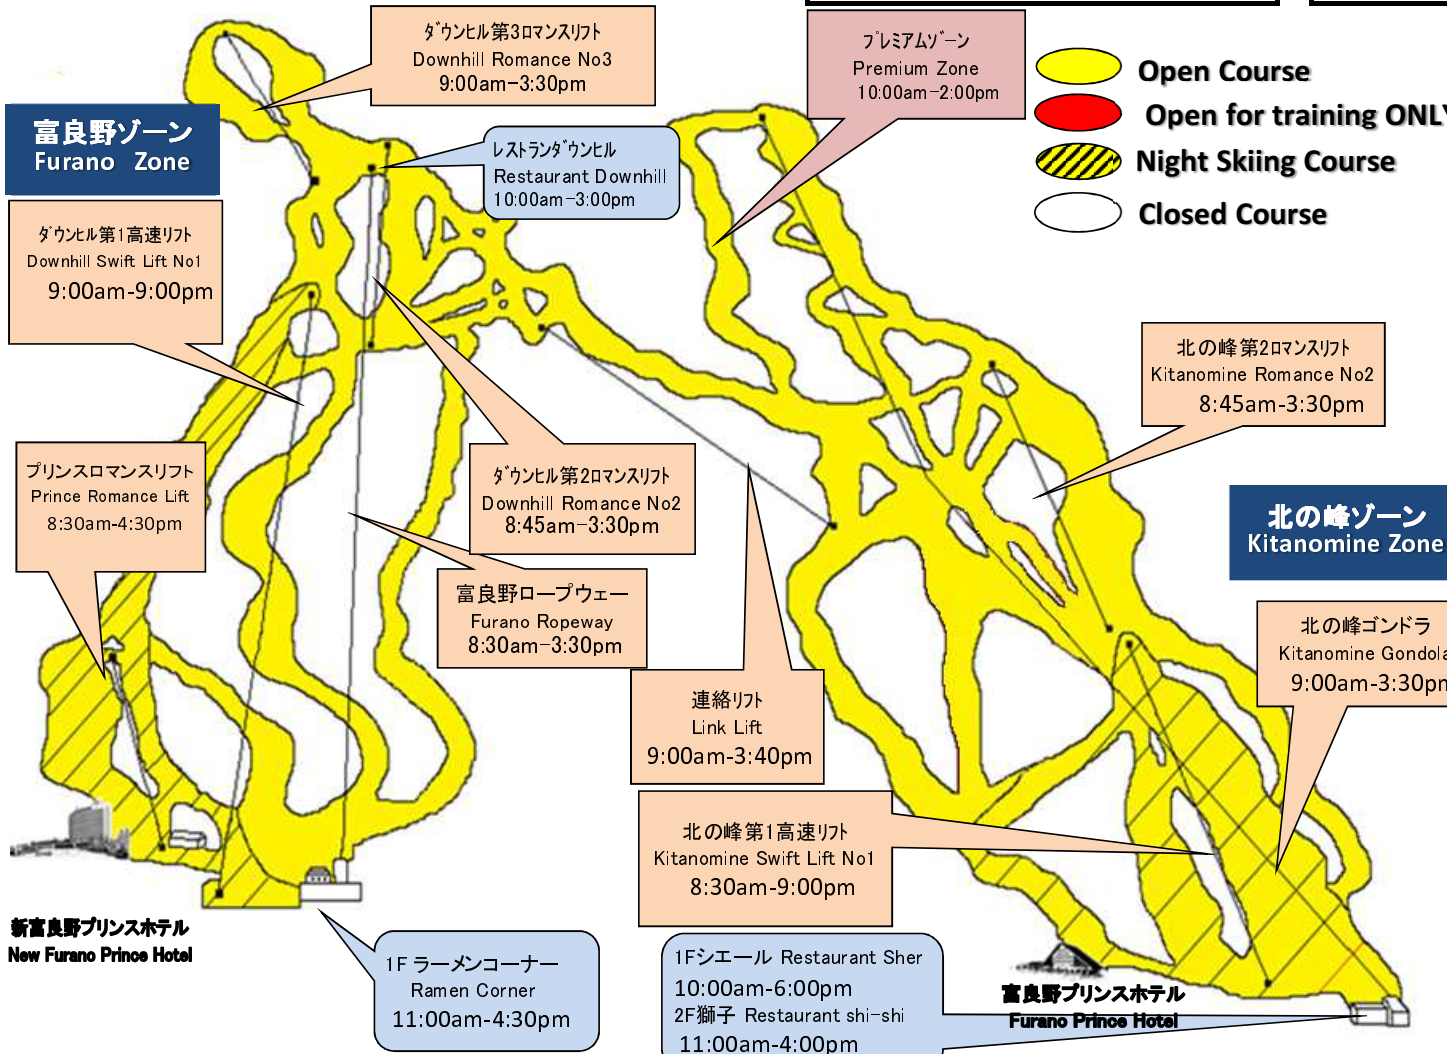

090-3391-3340

Emergency contact numbers (ski patrol)

080-8299-1223

+81-80-8299-1223

おしらせ Information

・図面斜線区域がナイター滑走エリアとなります。
・黄色の区域が滑走可能コースです。
・※コース状態により滑走可能コースが変更になる場合がございます。
・※富良野・北の峰両ゾーンナイター営業を開始いたしております。16:30~19:30
・本日「スキーの日」記念ワンコインナイター500円&営業時間延長9:00pmまで※当日購入者のみ/シーズン券・1日券利用可

Last Update 7:00am	天候 Weather	風速 Wind Speed	降雪量 Last Snowfall	積雪量 Snowbase	気温 Temperature	富良野ゾーン Furano Zone	北の峰ゾーン Kitanomine Zone
						OPEN	OPEN
山頂 Top		3mph	15cm	175cm	-14°C	富良野ロープウェイ Furano Ropeway	北の峰 Gondola Kitanomine Gondola
山麓 Bottom		2mph	10cm	85cm	-11°C	OPEN	OPEN

2016-2017シーズン
富良野スキー場大会等閉鎖コースのご案内