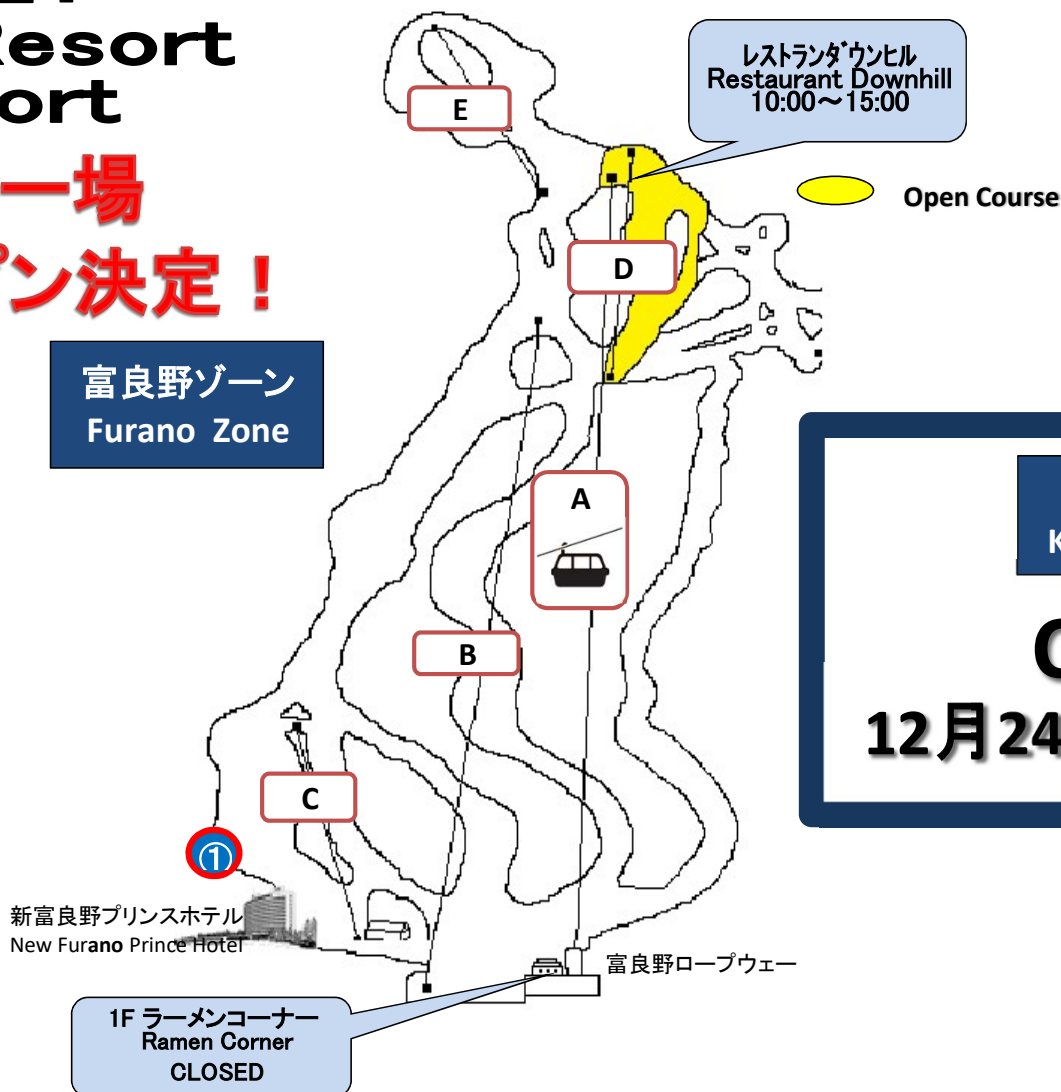

### 富良野スキー場

富良野市中御料 〒076-8511 TEL.(0167) 22-1111  
FURANO SKI AREA

最新情報&イベント  
スタッフブログ更新中

2020年11月26日(木)  
Nov. 26 Wed 2020

リフト・ゴンドラ・ロープウェー運行状況/Lift Status

富良野ゾーン FURANO ZONE		運行状況 Status	営業時間 Operating Hours
A	富良野ロープウェー Furano Ropeway	運行 OPEN	8:30 - 15:00
B	富良野ダウンヒル第1高速リフト Furano Downhill Swift Lift No.1	運休 CLOSED	-
C	富良野ダウンヒル第2ロマンスリフト Furano Downhill Romance No.2	運行 OPEN	8:40 - 15:00
D	富良野ダウンヒル第3ロマンスリフト Furano Downhill Romance No.3	運休 CLOSED	-
E	プリンスロマンスリフト Prince Romance	運休 CLOSED	-
①	スノーエスカレーター Snow escalator	運休 CLOSED	-

富良野ゾーン  
Furano Zone

新富良野プリンスホテル  
New Furano Prince Hotel

富良野ロープウェー

北の峰ゾーン  
Kitanomine Zone

**CLOSED**  
12月24日オープン予定

### INFORMATION

・黄色の区域が滑走可能コースです。  
D1コース(800m) D2コース(740m)  
※コース状態により滑走可能コースが変更になる場合がございます。  
※山麓までは滑走できません、下山は、ロープウェーをご利用ください。  
※ゲレンデに小石が出ていますので滑走には十分注意してください。

Last Update 7:00am	天候 Weather	風速 Wind Speed	降雪量 Last Snowfall	積雪量 Snowbase	気温 Temperature
山頂 Top		-	-	50cm	-2°C
山麓 Bottom		-	-	10cm	1°C